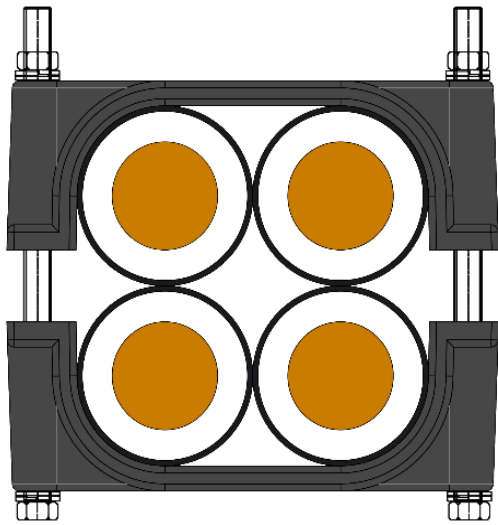

## TREFOIL NON-METALLIC CABLE CLEATS FOR THREE CABLE

Item Code	Cable Dia. (mm)	Type
DSSB-CC-TNC24 **	22 - 24	T1
DSSB-CC-TNC27*	25 - 27	T2
DSSB-CC-TNC30 **	28 - 30	T1
DSSB-CC-TNC33*	31 - 33	T2
DSSB-CC-TNC36	34 - 36	T1
DSSB-CC-TNC40*	37 - 40	T2
DSSB-CC-TNC44	41 - 44	T1
DSSB-CC-TNC47	45 - 47	T1
DSSB-CC-TNC50*	48 - 50	T2
DSSB-CC-TNC53	51 - 53	T1
DSSB-CC-TNC55	54 - 55	T1
DSSB-CC-TNC57 *	56 - 57	T1
DSSB-CC-TNC60*	56 - 60	T2
DSSB-CC-TNC65	64 - 65	T1
DSSB-CC-TNC67	66 - 67	T1
DSSB-CC-TNC70	68 - 70	T1
DSSB-CC-TNC73*	71 - 73	T2
DSSB-CC-TNC77	74 - 77	T1
DSSB-CC-TNC81 **	78 - 81	T1
DSSB-CC-TNC85 **	82 - 85	T1
DSSB-CC-TNC93	91 - 93	T1
DSSB-CC-TNC96 **	94 - 96	T1
DSSB-CC-TNC99*	97 - 99	T2
DSSB-CC-TNC102 **	100 - 102	T1
DSSB-CC-TNC105 **	103 - 105	T1
DSSB-CC-TNC109 **	106 - 109	T1
DSSB-CC-TNC112*	110 - 112	T2

## QUADRUPLE NON-METALLIC CABLE CLEATS (FOR 4 CABLES)

Item Code	Cable Dia. (mm)
DSSB-CC-QNC4650	46 - 50
DSSB-CC-QNC3842	38 - 42
DSSB-CC-QNC3337	33 - 37
DSSB-CC-QNC2428	24 - 28
DSSB-CC-QNC1519	15 - 19

Cable Cleats