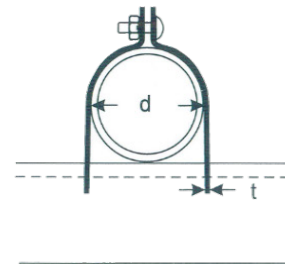

## STRUT CLAMPS FOR CABLES AND PIPE CONDUITS

CODE	Pipe mm	Size	d mm	T mm	Boilt & Nut
DSSB-HLSC-26	12	½"	21.7	1.4	1.4
DSSB-HLSC-27	19	¾"	27.2	1.4	1.4
DSSB-HLSC-28	25	1"	34	2	2
DSSB-HLSC-29	32	1 ¼"	42.7	2	2
DSSB-HLSC-30	40	1 ½"	48.6	2	2
DSSB-HLSC-31	50	2"	60.5	2.6	2.6
DSSB-HLSC-32	65	2 ½"	76.3	2.6	2.6
DSSB-HLSC-33	75	3"	89.1	2.6	2.6
DSSB-HLSC-34	100	4"	114.3	3	3
DSSB-HLSC-35	125	5"	139.8	3	3
DSSB-HLSC-36	150	6"	165.2	3.4	3.4
DSSB-HLSC-38	200	8"	216.3	3.4	3.4
DSSB-HMPSC-19A	19	-	19.1mm	1.4	1.4
DSSB-HMPSC-125A	25	-	25.4mm	1.4	1.4
DSSB-HMPSC-32A	31	-	31.8mm	2	2
DSSB-HMPSC-40A	39	-	38.1mm	2	2
DSSB-HMPSC-50A	51	-	50.8mm	2	2
DSSB-HMPSC-65A	63	-	63.5mm	2.6	2.6