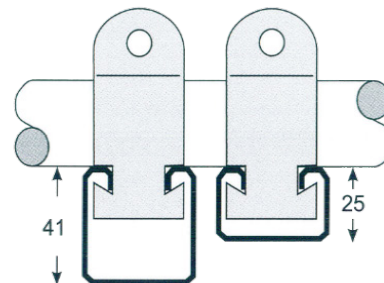

## STRUT CLAMPS FOR CABLES AND PIPE CONDUITS

CODE	Pipe mm	Size	d mm	T mm	Boilt & Nut
DSSB-HLSC-26	12	½"	21.7	1.4	1.4
DSSB-HLSC-27	19	¾"	27.2	1.4	1.4
DSSB-HLSC-28	25	1"	34	2	2
DSSB-HLSC-29	32	1 ¼"	42.7	2	2
DSSB-HLSC-30	40	1 ½"	48.6	2	2
DSSB-HLSC-31	50	2"	60.5	2.6	2.6
DSSB-HLSC-32	65	2 ½"	76.3	2.6	2.6
DSSB-HLSC-33	75	3"	89.1	2.6	2.6
DSSB-HLSC-34	100	4"	114.3	3	3
DSSB-HLSC-35	125	5"	139.8	3	3
DSSB-HLSC-36	150	6"	165.2	3.4	3.4
DSSB-HLSC-38	200	8"	216.3	3.4	3.4
DSSB-HMPSC-19A	19	-	19.1mm	1.4	1.4
DSSB-HMPSC-125A	25	-	25.4mm	1.4	1.4
DSSB-HMPSC-32A	31	-	31.8mm	2	2
DSSB-HMPSC-40A	39	-	38.1mm	2	2
DSSB-HMPSC-50A	51	-	50.8mm	2	2
DSSB-HMPSC-65A	63	-	63.5mm	2.6	2.6