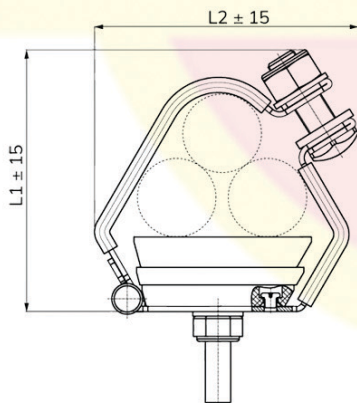

No.	Product Code	Cable Range		Dimensions		Bolt
		Min. Diameter mm	Max. Diameter mm	L1 mm	L2 mm	
1	T1323	13	23	75	78.5	M8
				75	78.5	M10
2	T2125	21	25	79	81	M8
				79	81	M10
3	T2329	23	29	87	86	M8
				87	86	M10
4	T2531	25	31	93	84	M8
				93	84	M10
5	T2733	27	33	94.4	90	M8
				94.4	90	M10
6	T2935	29	35	95.5	86.5	M8
				95.5	86.5	M10
7	T3238	32	38	100.5	95	M8
				100.5	95	M10
8	T3541	35	41	100.5	102.7	M8
				100.5	102.7	M10
9	T3844	38	44	116	105	M8
				116	105	M10
10	T4248	42	48	124	109	M8
				124	109	M10
11	T4551	45	51	125	118	M8
				125	118	M10
12	T4753	47	53	128	120	M8
				128	120	M10
13	T4955	49	55	134	129	M8
				134	129	M10
14	T5157	51	57	137	132	M8
				137	132	M10
15	T5359	53	59	137	138	M8
				137	138	M10
16	T5561	55	61	146	138	M8
				146	138	M10
17	T5763	57	63	150.5	148	M8
				150.5	148	M10

Email: samajaya@substation.com.my, sales@substation.com.my | Website: www.substation.com.my

Member of:

Ver. 3

November 2025

Page 1 of 2

STAINLESS STEEL CABLE CLEAT TREFOIL

An ISO 9001 &
14001 Company

No.	Product Code	Cable Range		Dimensions		Bolt
		Min. Diameter	Max. Diameter	L1	L2	
		mm	mm	mm	mm	
18	T5965	59	65	151	153.5	M8
				151	153.5	M10
19	T6167	61	67	152	156.5	M8
				152	156.5	M10
20	T6369	63	69	159	150.5	M8
				159	150.5	M10
21	T6571	65	71	170	154	M8
				170	154	M10
22	T6773	67	73	157	175	M8
				157	175	M10
23	T6975	69	75	165	173	M8
				165	173	M10
24	T7177	71	77	159	177	M8
				159	177	M10
25	T7379	73	79	170.5	180	M8
				170.5	181	M10
26	T7581	75	81	167	194	M8
				167	194	M10
27	T7783	77	83	176	194	M8
				176	194	M10
28	T7985	79	85	179.5	198	M8
				179.5	198	M10
29	T8187	81	87	183	195	M8
				183	195	M10
30	T8389	83	89	194	200	M8
				194	200	M10
31	T8896	88	96	202	222	M8
				202	222	M10
32	T96103	96	103	216	240	M8
				216	240	M10
33	T103111	103	111	244	243	M8
				244	243	M10
34	T111119	111	119	239	275	M8
				239	275	M10
35	T119128	119	128	253	293	M8
				253	293	M10