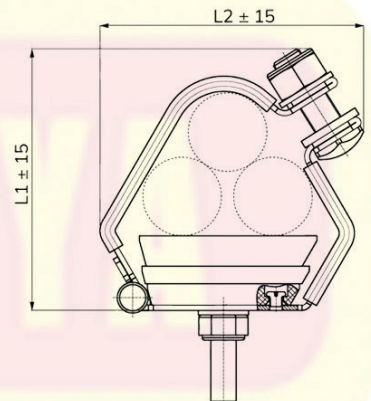

No.	Product Code	Cable Range		Dimensions		Bolt
		Min. Diameter mm	Max. Diameter mm	L1 mm	L2 mm	
1	T1323	13	23	75	78.5	M8
				75	78.5	M10
2	T2125	21	25	79	81	M8
				79	81	M10
3	T2329	23	29	87	86	M8
				87	86	M10
4	T2531	25	31	93	84	M8
				93	84	M10
5	T2733	27	33	94.4	90	M8
				94.4	90	M10
6	T2935	29	35	95.5	86.5	M8
				95.5	86.5	M10
7	T3238	32	38	100.5	95	M8
				100.5	95	M10
8	T3541	35	41	100.5	102.7	M8
				100.5	102.7	M10
9	T3844	38	44	116	105	M8
				116	105	M10
10	T4248	42	48	124	109	M8
				124	109	M10
11	T4551	45	51	125	118	M8
				125	118	M10
12	T4753	47	53	128	120	M8
				128	120	M10
13	T4955	49	55	134	129	M8
				134	129	M10
14	T5157	51	57	137	132	M8
				137	132	M10
15	T5359	53	59	137	138	M8
				137	138	M10
16	T5561	55	61	146	138	M8
				146	138	M10
17	T5763	57	63	150.5	148	M8
				150.5	148	M10

Email: samajaya@substation.com.my, sales@substation.com.my | Website: www.substation.com.my

Member of:

Ver. 3

November 2025

Page 1 of 2

STAINLESS STEEL CABLE CLEAT TREFOIL

An ISO 9001 &
14001 Company

No.	Product Code	Cable Range		Dimensions		Bolt
		Min. Diameter	Max. Diameter	L1	L2	
		mm	mm	mm	mm	
18	T5965	59	65	151	153.5	M8
				151	153.5	M10
19	T6167	61	67	152	156.5	M8
				152	156.5	M10
20	T6369	63	69	159	150.5	M8
				159	150.5	M10
21	T6571	65	71	170	154	M8
				170	154	M10
22	T6773	67	73	157	175	M8
				157	175	M10
23	T6975	69	75	165	173	M8
				165	173	M10
24	T7177	71	77	159	177	M8
				159	177	M10
25	T7379	73	79	170.5	180	M8
				170.5	181	M10
26	T7581	75	81	167	194	M8
				167	194	M10
27	T7783	77	83	176	194	M8
				176	194	M10
28	T7985	79	85	179.5	198	M8
				179.5	198	M10
29	T8187	81	87	183	195	M8
				183	195	M10
30	T8389	83	89	194	200	M8
				194	200	M10
31	T8896	88	96	202	222	M8
				202	222	M10
32	T96103	96	103	216	240	M8
				216	240	M10
33	T103111	103	111	244	243	M8
				244	243	M10
34	T111119	111	119	239	275	M8
				239	275	M10
35	T119128	119	128	253	293	M8
				253	293	M10